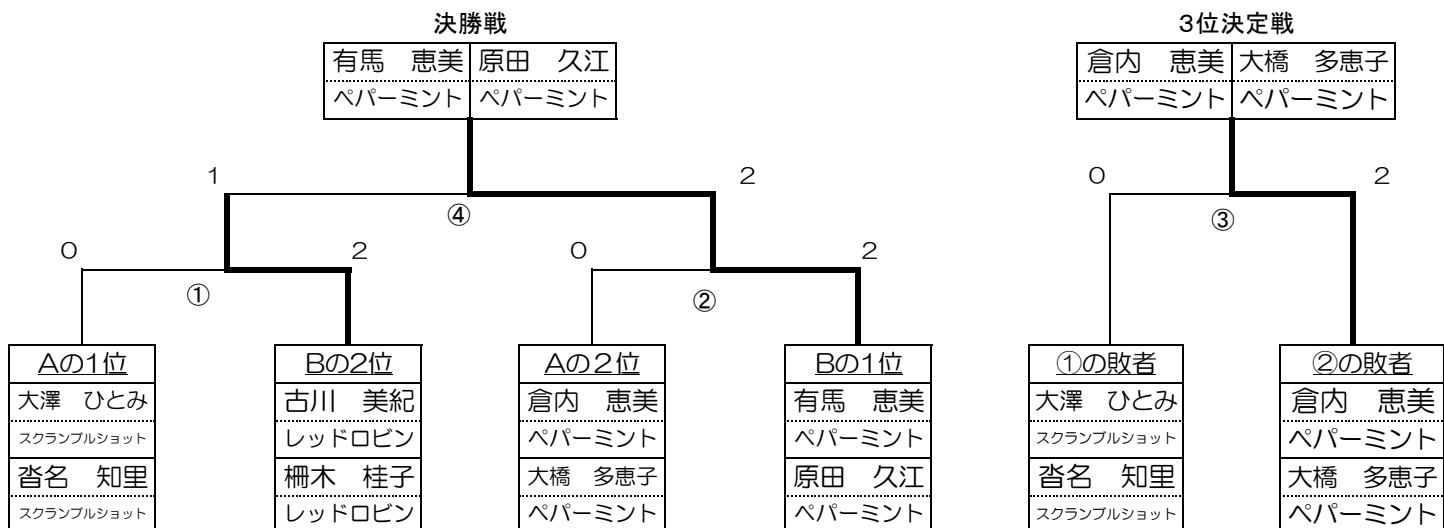

第32回新人戦ダブルス大会結果

1) 日 時 平成28年9月11日

2) 場 所 西尾市中央体育館

3) 大会結果

	優 勝	2 位	3 位
一 般 男 子	木下 武治	峯 将之	吉田 翔太
	バドルフィンズ	バドルフィンズ	NBC
	貝原 健太郎	宇垣 貴弘	吉田 涼太
	バドルフィンズ	バドルフィンズ	NBC
一 般 女 子	有馬 恵美	古川 美紀	倉内 恵美
	ペパーミント	レッドロビン	ペパーミント
	原田 久江	柵木 桂子	大橋 多恵子
	ペパーミント	レッドロビン	ペパーミント

西尾市バドミントン協会

【男子：決勝トーナメント】

【女子：決勝トーナメント】

第3 2回新人戦ダブルス(28-09-11実施)

女子ダブルスAゾーン

	倉内 大橋	大澤 杏名	角谷 岡田	馬場香 水野礼	順位	マッチ 得失	ゲーム 得失	ポイント 得失
1	倉内 恵美 (ペパーミント) 大橋 多恵子 (ペパーミント)	1 1-2	3 2-1	5 2-0	2	2-1 66.67	5-3 62.5	157-131 54.51
2	大澤 ひとみ (スクランブルショット) 杏名 知里 (スクランブルショット)	2-1	6 2-0	4 2-0	1	3-0 100.	6-1 85.71	141-100 58.51
3	角谷 恵理 (N B C) 岡田 純子 (N B C)	1-2	0-2	2 2-1	3	1-2 33.33	3-5 37.5	137-165 45.36
4	馬場 香代子 (ファイアーバード) 水野 礼子 (ファイアーバード)	0-2	0-2	1-2	4	0-3 0.00	1-6 14.29	109-148 42.41

女子ダブルスBゾーン

	古川 柵木	有馬 原田	岩本美 鳥居貴	小笠原 大西	順位	マッチ 得失	ゲーム 得失	ポイント 得失
1	古川 美紀 (レッドロビン) 柵木 桂子 (レッドロビン)	1 0-2	3 2-0	5 2-1	2	2-1 66.67	4-3 57.14	131-114 53.47
2	有馬 恵江 (ペパーミント) 原田 久美 (ペパーミント)	2-0	6 0-2	4 2-0	1	2-1 66.67	4-2 66.67	112-95 54.11
3	岩本 美佳 (キュアライン) 鳥居 貴代美 (キュアライン)	0-2	2-0	2 0-2	4	1-2 33.33	2-4 33.33	99-112 46.92
4	小笠原 侑花 (N B C) 大西 麻由 (N B C)	1-2	0-2	2-0	3	1-2 33.33	3-4 42.86	115-136 45.82