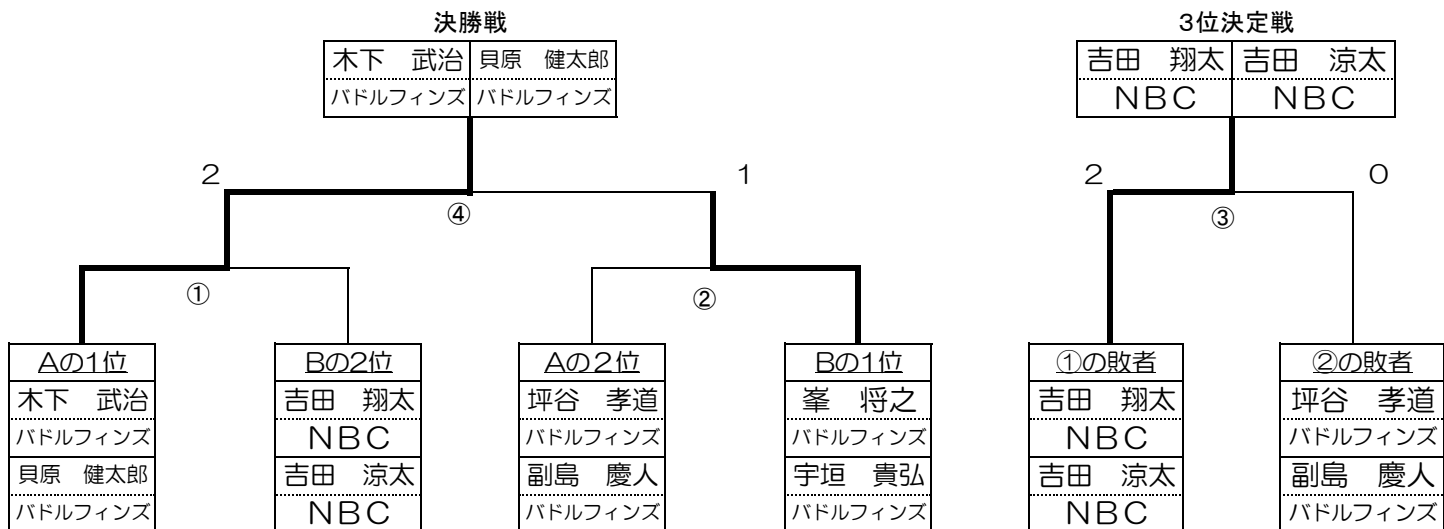

第32回新人戦ダブルス大会結果

1) 日 時 平成28年9月11日

2) 場 所 西尾市中央体育館

3) 大会結果

	優 勝	2 位	3 位
一 般 男 子	木下 武治	峯 将之	吉田 翔太
	バドルフィンズ	バドルフィンズ	NBC
	貝原 健太郎	宇垣 貴弘	吉田 涼太
	バドルフィンズ	バドルフィンズ	NBC
一 般 女 子	有馬 恵美	古川 美紀	倉内 恵美
	ペパーミント	レッドロビン	ペパーミント
	原田 久江	柵木 桂子	大橋 多恵子
	ペパーミント	レッドロビン	ペパーミント

西尾市バドミントン協会

【男子：決勝トーナメント】

【女子：決勝トーナメント】

第3 2回新人戦ダブルス(28-09-11実施)

女子ダブルスAゾーン

	倉内 大橋	大澤 杏名	角谷 岡田	馬場香 水野礼	順位	マッチ 得失	ゲーム 得失	ポイント 得失
1	倉内 恵美 (ペパーミント) 大橋 多恵子 (ペパーミント)	1 1-2	3 2-1	5 2-0	2	2-1 66.67	5-3 62.5	157-131 54.51
2	大澤 ひとみ (スクランブルショット) 杏名 知里 (スクランブルショット)	2-1	6 2-0	4 2-0	1	3-0 100.	6-1 85.71	141-100 58.51
3	角谷 恵理 (N B C) 岡田 純子 (N B C)	1-2	0-2	2 2-1	3	1-2 33.33	3-5 37.5	137-165 45.36
4	馬場 香代子 (ファイアーバード) 水野 礼子 (ファイアーバード)	0-2	0-2	1-2	4	0-3 0.00	1-6 14.29	109-148 42.41

女子ダブルスBゾーン

	古川 柵木	有馬 原田	岩本美 鳥居貴	小笠原 大西	順位	マッチ 得失	ゲーム 得失	ポイント 得失
1	古川 美紀 (レッドロビン) 柵木 桂子 (レッドロビン)	1 0-2	3 2-0	5 2-1	2	2-1 66.67	4-3 57.14	131-114 53.47
2	有馬 恵江 (ペパーミント) 原田 久美 (ペパーミント)	2-0	6 0-2	4 2-0	1	2-1 66.67	4-2 66.67	112-95 54.11
3	岩本 美佳 (キュアライン) 鳥居 貴代美 (キュアライン)	0-2	2-0	2 0-2	4	1-2 33.33	2-4 33.33	99-112 46.92
4	小笠原 侑花 (N B C) 大西 麻由 (N B C)	1-2	0-2	2-0	3	1-2 33.33	3-4 42.86	115-136 45.82