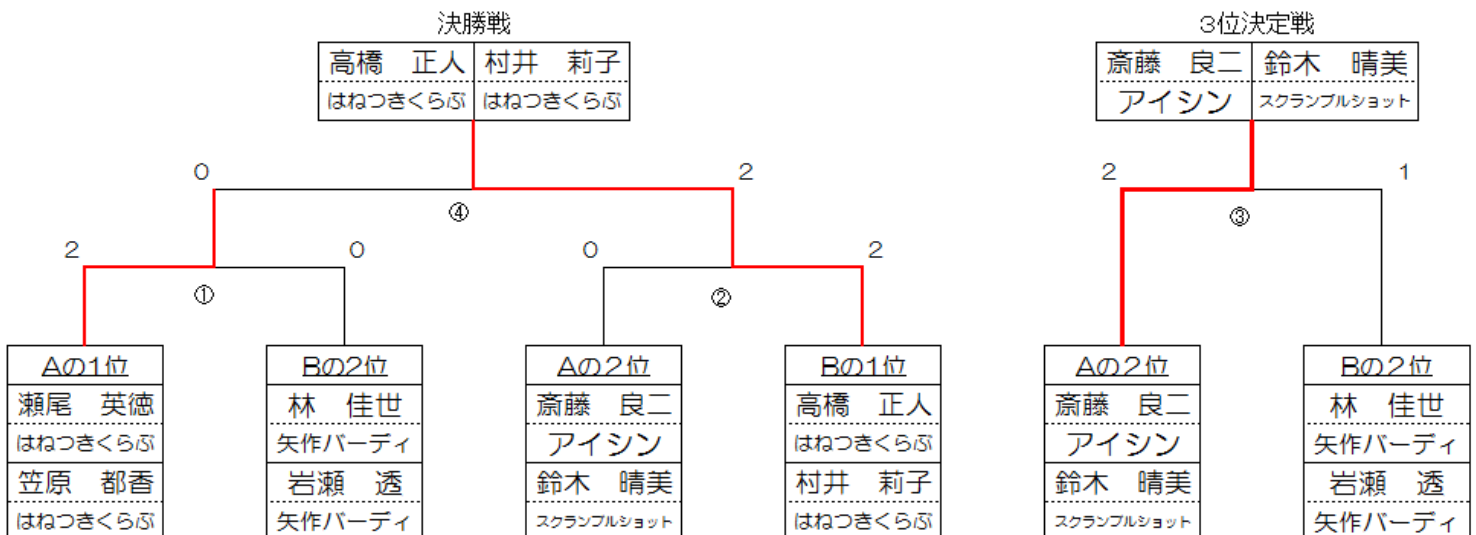

	優勝	2位	3位
4部	はねつき くらぶ	はねつき くらぶ	アイシン
	村井 莉子	笠原 都香	鈴木 晴美
	はねつき くらぶ	はねつきくら ぶ	スクランブル ショット

西尾市バドミントン選手権 第31回混合ダブルス大会

西尾市バドミントン協会
広報部

大会日：平成28年4月17日（日） 場所：西尾市中央体育館

主催：西尾市バドミントン協会
協賛：ヨネックス

【1部】

【決勝トーナメント】

【3部】

【決勝トーナメント】

【4部】

【決勝トーナメント】

第31回混合ダブルス大会 予選リーグ(28-04-09実施)

混合ダブルス1部Aゾーン

	朝岡美帆 小野木	牧洋 倉内	岩野滉 岩野真	副島 村井	順位	マッチ 得失	ゲーム 得失	ポイント 得失
1	朝岡美帆(六名クラブ) 小野木(六名クラブ)	1 1-2	3 2-0	5 0-2	3	1-2 33.33	3-4 42.86	127-123 50.8
2	牧倉内 恵美(ペパーミント)	2-1	6 2-0	4 0-2	2	2-1 66.67	4-3 57.14	119-121 49.58
3	岩野滉也(NBC) 岩野真由美(NBC)	0-2	0-2	2 0-2	4	0-3 0.00	0-6 0.00	87-126 40.85
4	副島慶人(バドルフィンズ) 村井みどり(バドルフィンズ)	2-0	2-0	2-0	1	3-0 100.	6-0 100.	126-89 58.6