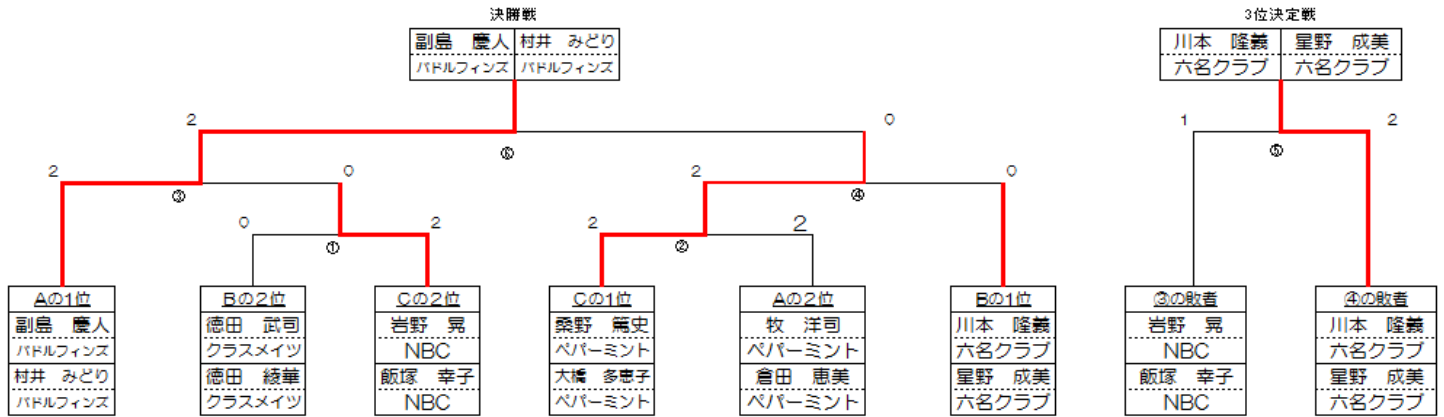

	優勝	2位	3位
4部	はねつき くらぶ	はねつき くらぶ	アイシン
	村井 莉子	笠原 都香	鈴木 晴美
	はねつき くらぶ	はねつきくら ぶ	スクランブル ショット

西尾市バドミントン選手権 第31回混合ダブルス大会

西尾市バドミントン協会
広報部

大会日：平成28年4月17日（日） 場所：西尾市中央体育館

主催：西尾市バドミントン協会
協賛：ヨネックス

【1部】

【決勝トーナメント】

【3部】

【決勝トーナメント】

【4部】

【決勝トーナメント】

第31回混合ダブルス大会 予選リーグ(28-04-09実施)

混合ダブルス1部Aゾーン

	朝岡美帆 小野木	牧洋 倉内	岩野滉 岩野真	副島 村井	順位	マッチ 得失	ゲーム 得失	ポイント 得失
1	朝岡美帆(六名クラブ) 小野木(六名クラブ)	1 1-2	3 2-0	5 0-2	3	1-2 33.33	3-4 42.86	127-123 50.8
2	牧倉内 恵美(ペパーミント)	2-1	6 2-0	4 0-2	2	2-1 66.67	4-3 57.14	119-121 49.58
3	岩野滉也(NBC) 岩野真由美(NBC)	0-2	0-2	2 0-2	4	0-3 0.00	0-6 0.00	87-126 40.85
4	副島慶人(バドルフィンズ) 村井みどり(バドルフィンズ)	2-0	2-0	2-0	1	3-0 100.	6-0 100.	126-89 58.6