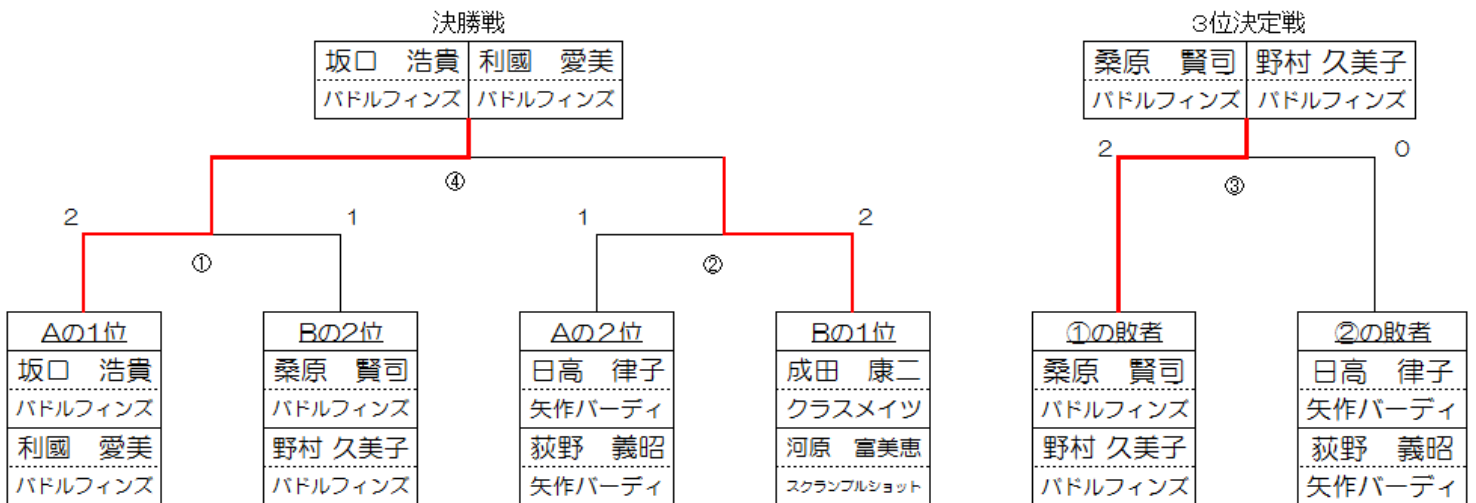

	優勝	2位	3位
4部	はねつき くらぶ	はねつき くらぶ	アイシン
	村井 莉子	笠原 都香	鈴木 晴美
	はねつき くらぶ	はねつきくら ぶ	スクランブル ショット

西尾市バドミントン選手権 第31回混合ダブルス大会

西尾市バドミントン協会
広報部

大会日：平成28年4月17日（日） 場所：西尾市中央体育館

主催：西尾市バドミントン協会
協賛：ヨネックス

【1部】

【決勝トーナメント】

【3部】

【決勝トーナメント】

【4部】

【決勝トーナメント】

第31回混合ダブルス大会 予選リーグ(28-04-09実施)

混合ダブルス1部Aゾーン

	朝岡美帆 小野木	牧洋 倉内	岩野滉 岩野真	副島 村井	順位	マッチ 得失	ゲーム 得失	ポイント 得失
1	朝岡美帆(六名クラブ) 小野木(六名クラブ)	1 1-2	3 2-0	5 0-2	3	1-2 33.33	3-4 42.86	127-123 50.8
2	牧倉内 恵美(ペパーミント)	2-1	6 2-0	4 0-2	2	2-1 66.67	4-3 57.14	119-121 49.58
3	岩野滉也(NBC) 岩野真由美(NBC)	0-2	0-2	2 0-2	4	0-3 0.00	0-6 0.00	87-126 40.85
4	副島慶人(バドルフィンズ) 村井みどり(バドルフィンズ)	2-0	2-0	2-0	1	3-0 100.	6-0 100.	126-89 58.6