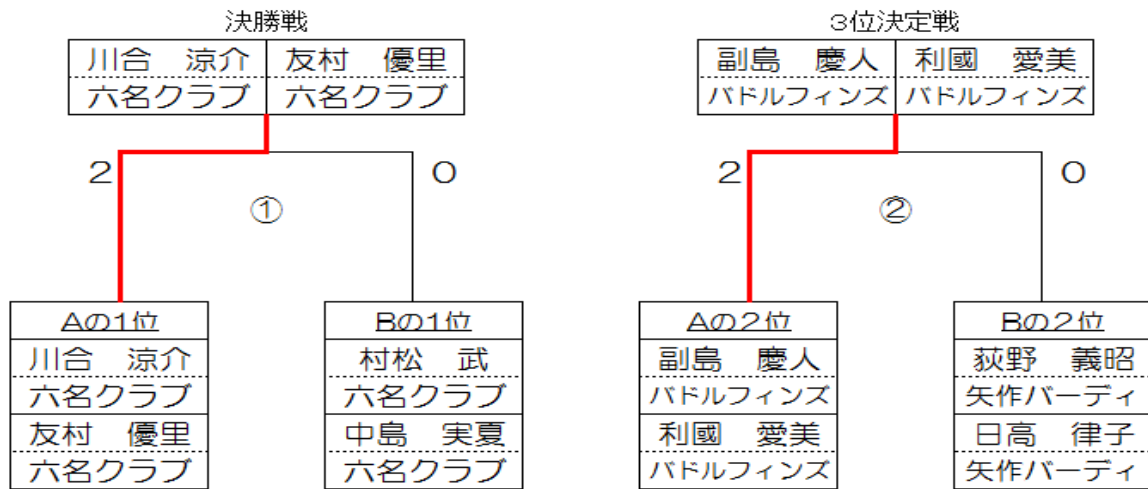

西尾市バドミントン選手権 第30回新人戦ダブルス大会

発行
西尾市バドミントン協会
広報部

◆大会日:2015年4月19日(日)会場:西尾市総合体育館

2部【決勝トーナメント】

優勝	2位	3位
川合 涼介 六名クラブ	村松 武 六名クラブ	副島 慶人 バドルフィンズ
友村 優里 六名クラブ	中島 実夏 六名クラブ	利國 愛美 バドルフィンズ

第30回混合ダブルス大会(27-04-19実施)

混合ダブルス1部Aゾーン

	水野 鈴木	内田 鳥居	洋 倉内	山本隆 中村利	順位	マッチ 得失	ゲーム 得失	ポイント 得失
1	水野 隼百 (デ ン ソ ー) 鈴木 麻里乃 (デ ン ソ ー)	1 0-2	3 0-2	5 2-1	3	1-2 33.33	2-5 28.57	110-131 45.64
2	内田 居亜矢透 (O ン グ リ ー ン) 鳥居 亜矢子 (サ ン グ リ ー ン)	2-0	6 2-0	4 2-0	1	3-0 100.	6-0 100.	126-64 66.32
3	牧倉 内 洋司 (ペ パ ー ミ ン ト) 倉内 恵美 (ペ パ ー ミ ン ト)	2-0	0-2	2 2-1	2	2-1 66.67	4-3 57.14	137-128 51.7
4	山本 隆信 (ク リ ア ー ズ) 中村 利奈 (F a k e e)	1-2	0-2	1-2	4	0-3 0.00	2-6 25.	110-160 40.74