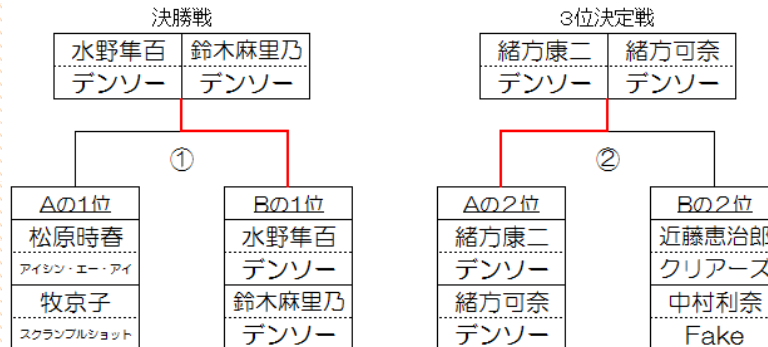

西尾市バドミントン選手権 第29回混合ダブルス大会結果

発行
西尾市バドミントン協会
広報部

◆大会日:2014年40月20日(日)◆会場:西尾市総合体育館

<1部>

優 勝	水野隼百	デンソー	
	鈴木麻里乃	デンソー	
2 位	松原時春	アイシン・イー・アイ	
	牧京子	スクランブルショット	
3 位	緒方康二	デンソー	
	緒方可奈	デンソー	

<2部>

優 勝	木下武治	バドルフィンズ	
	佐野倫子	バドルフィンズ	
2 位	桑野篤史	ペパーミント	
	大橋多恵子	ペパーミント	
3 位	浜崎勇輔	NBC	
	神尾五月	ペパーミント	

<3部>

優 勝	長尾 瀧	ペパーミント	
	長尾富美子	スクランブルショット	
2 位	本田正文	ペパーミント	
	平川知里	スクランブルショット	
3 位	桑原賢司	桑原賢司	
	杉田めぐみ	杉田めぐみ	

西尾市バドミントン選手権

第29回混合ダブルス大会結果

発行

西尾市バドミントン協会
広報部

◆ 大会日: 2014年40月20日(日) ◆ 会場: 西尾市総合体育館

1 部

【決勝トーナメント】

2 部

【決勝トーナメント】

3 部

【決勝トーナメント】

西尾市バドミントン選手権 第29回混合ダブルス大会結果

発行
西尾市バドミントン協会
広報部

◆大会日:2014年4月20日(日)◆会場:西尾市総合体育館