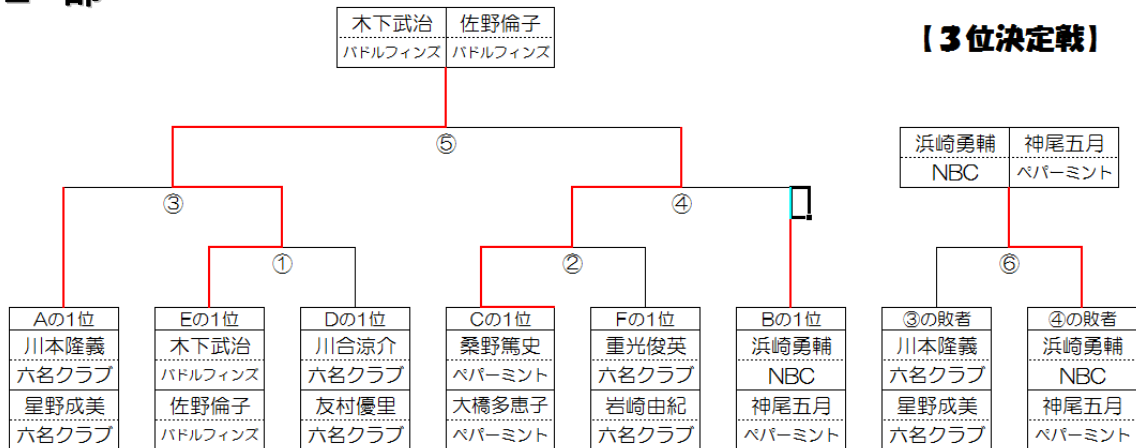

西尾市バドミントン選手権 第29回混合ダブルス大会結果

発行
西尾市バドミントン協会
広報部

◆大会日:2014年40月20日(日)◆会場:西尾市総合体育館

<1部>

優 勝	水野隼百	デンソー	
	鈴木麻里乃	デンソー	
2 位	松原時春	アイシン・イー・アイ	
	牧京子	スクランブルショット	
3 位	緒方康二	デンソー	
	緒方可奈	デンソー	

<2部>

優 勝	木下武治	バドルフィンズ	
	佐野倫子	バドルフィンズ	
2 位	桑野篤史	ペパーミント	
	大橋多恵子	ペパーミント	
3 位	浜崎勇輔	NBC	
	神尾五月	ペパーミント	

<3部>

優 勝	長尾 瀧	ペパーミント	
	長尾富美子	スクランブルショット	
2 位	本田正文	ペパーミント	
	平川知里	スクランブルショット	
3 位	桑原賢司	桑原賢司	
	杉田めぐみ	杉田めぐみ	

西尾市バドミントン選手権

第29回混合ダブルス大会結果

発行

西尾市バドミントン協会
広報部

◆ 大会日: 2014年40月20日(日) ◆ 会場: 西尾市総合体育館

1 部

【決勝トーナメント】

2 部

【決勝トーナメント】

3 部

【決勝トーナメント】

西尾市バドミントン選手権 第29回混合ダブルス大会結果

発行
西尾市バドミントン協会
広報部

◆大会日:2014年4月20日(日)◆会場:西尾市総合体育館