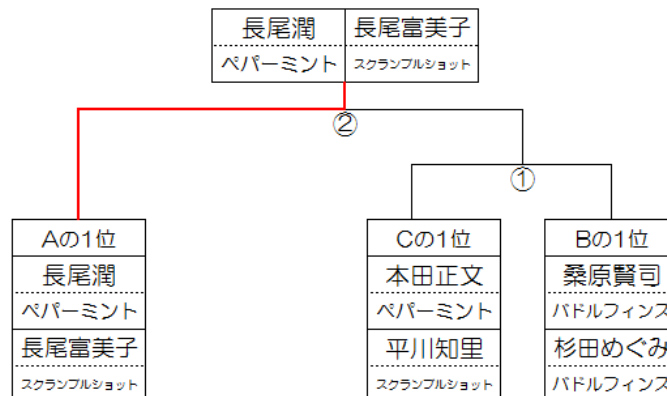

【決勝トーナメント】

2 部

【決勝トーナメント】

3 部

【決勝トーナメント】

西尾市バドミントン選手権 第29回混合ダブルス大会結果

発行
西尾市バドミントン協会
広報部

◆大会日:2014年4月20日(日)◆会場:西尾市総合体育館