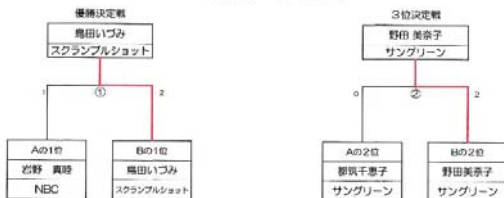

西尾市バドミントン選手権

第29回シングルス大会結果

発行
西尾市バドミントン協会
広報部

◆大会日:2013年2月9日(日)◆ ◆会場:西尾市総合体育館◆

第29回シングルス大会 (一般男子)

平成26年2月9日
西尾市総合体育館

<試合進行順>

<A・B・C・D・E・F・G> ①1×3(3)⇒②2×3(2)⇒③1×2(1)
括弧内はリーグ表の試合番号

【決勝トーナメント】

西尾市バドミントン選手権

第29回シングルス大会結果

発行
西尾市バドミントン協会
広報部

◆大会日:2013年2月9日(日)◆ ◆会場:西尾市総合体育館◆

第29回シングルス大会 (一般女子)

平成26年2月9日
西尾市総合体育館

<試合進行順>

<A・B> ①1×3 ③⇒ ②2×3 ②⇒ ③1×2 ①
括弧内はリーグ表の試合番号

【決勝トーナメント】

西尾市バドミントン協会 <nishio-bad.jp>

西尾市バドミントン選手権

発行
西尾市バドミントン協会
広報部

第29回シングルス大会結果

◆大会日:2013年2月9日(日)◆ ◆会場:西尾市総合体育館◆

男子シングルスAゾーン 第29回シングルス大会 予選(26-02-09実施)