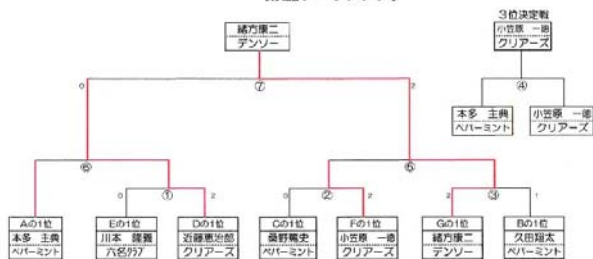

西尾市バドミントン選手権

第29回シングルス大会結果

発行
西尾市バドミントン協会
広報部

◆大会日:2013年2月9日(日)◆ ◆会場:西尾市総合体育館◆

第29回シングルス大会 (一般男子)

平成26年2月9日
西尾市総合体育館

<試合進行順>

<A・B・C・D・E・F・G> ①1×3(3)⇒②2×3(2)⇒③1×2(1)
括弧内はリーグ表の試合番号

【決勝トーナメント】

西尾市バドミントン選手権

第29回シングルス大会結果

発行
西尾市バドミントン協会
広報部

◆大会日:2013年2月9日(日)◆ ◆会場:西尾市総合体育館◆

第29回シングルス大会 (一般女子)

平成26年2月9日
西尾市総合体育館

<試合進行順>

<A・B> ①1×3 ③⇒ ②2×3 ②⇒ ③1×2 ①
括弧内はリーグ表の試合番号

【決勝トーナメント】

西尾市バドミントン協会 <nishio-bad.jp>

西尾市バドミントン選手権

発行
西尾市バドミントン協会
広報部

第29回シングルス大会結果

◆大会日:2013年2月9日(日)◆ ◆会場:西尾市総合体育館◆

男子シングルスAゾーン 第29回シングルス大会 予選(26-02-09実施)