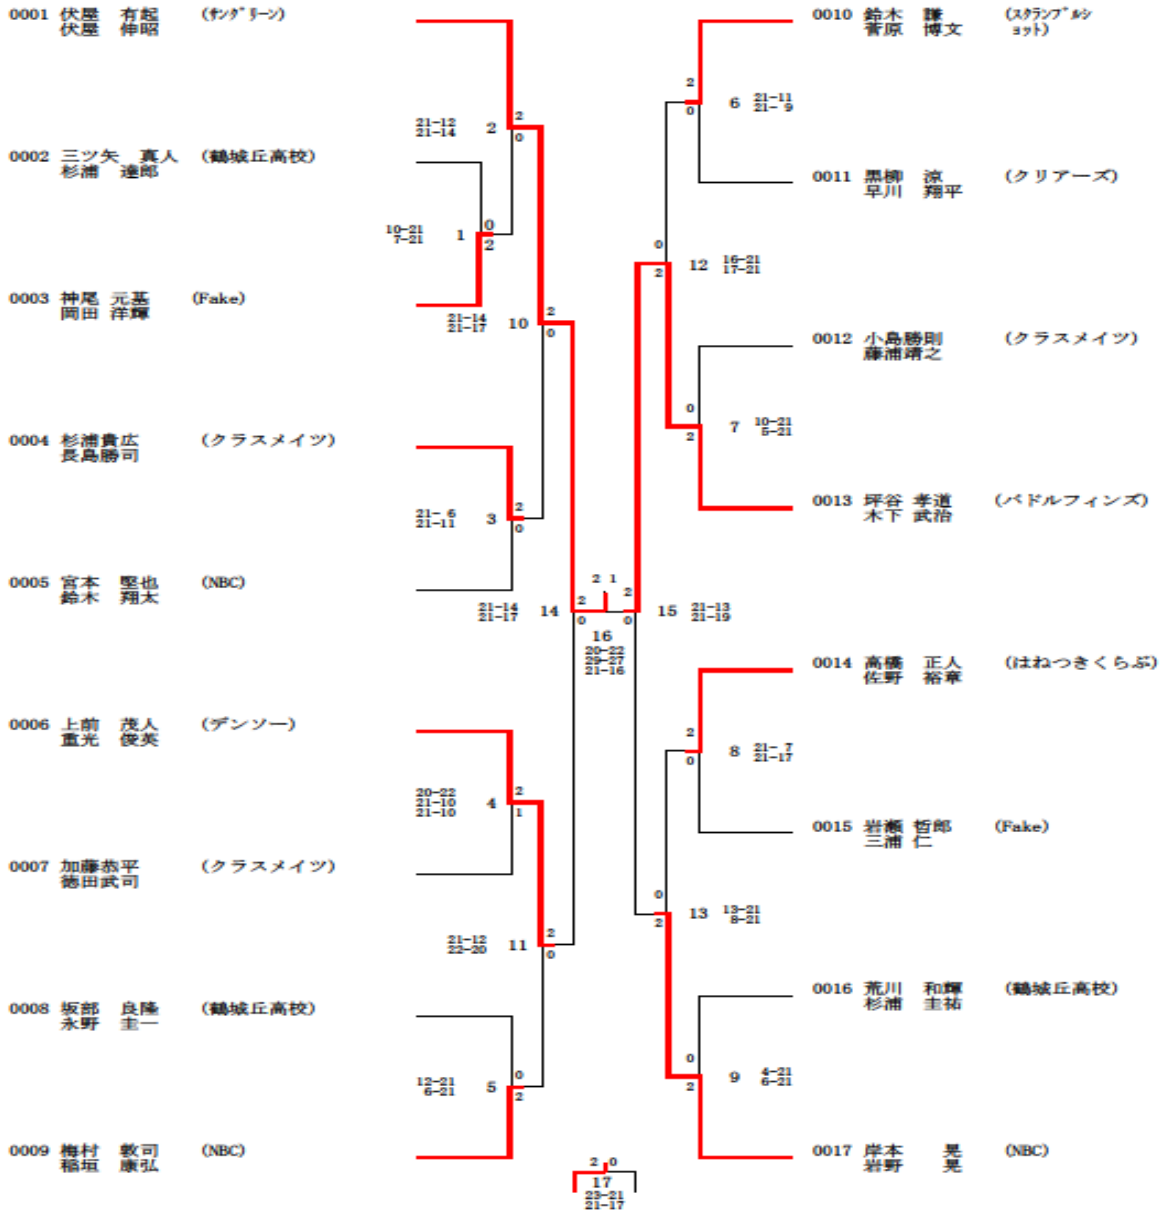

第28回新人戦ダブルス大会

◆大会日:2012年9月9日(日)会場:西尾市総合体育館

24-09-09 18:39

第28回新人戦ダブルス大会(24-09-09実施) 男子ダブルス

第28回新人戦ダブルス大会

◆大会日:2012年9月9日(日)会場:西尾市総合体育館

24-09-09 18:39

第28回新人戦ダブルス大会(24-09-09実施) 女子ダブルス

◆大会日:2012年9月9日(日)会場:西尾市総合体育館

第28回新人戦ダブルス大会ベテランの部(24-09-09実施)

50才以上女子ダブルス

	浅井 小澤	舟倉 牧野	石川 桑山	大澤 佐野	関 洋 田京	順位	マッチ 得失	ゲーム 得失	ポイント 得失	
1 浅井 弘美 (ハ・ハ・ - ミント)	/	1	6	9	3	1	4-0	8-0	168-110	
小澤 八千代 (ハ・ハ・ - ミント)		2-0	2-0	2-0	2-0		100.	100.	60.43	
2 舟倉 尚美 (レット・ロビ・ン)		0-2	/	4	7	10	4	1-3	3-6	156-171
牧野 美智恵 (レット・ロビ・ン)				0-2	2-0	1-2		25.	33.33	47.71
3 石川 恵里子 (ハ・ハ・ - ミント)				0-2	/	2		8	5	1-3
桑山 かをり (ハ・ハ・ - ミント)	2-0	0-2	0-2			25.	25.	44.82		
4 大澤 弘美 (レット・ロビ・ン)	0-2	0-2	2-0	/	5	2	2-2	4-4	146-147	
佐野 弘富江 (レット・ロビ・ン)					0-2		2-0	2-0	50.	50.
5 関 洋子 (ハ・ハ・ - ミント)	0-2	2-1	2-0	0-2	/	3	2-2	4-5	153-164	
田京 京子 (ハ・ハ・ - ミント)							0-2	2-0	0-2	50.