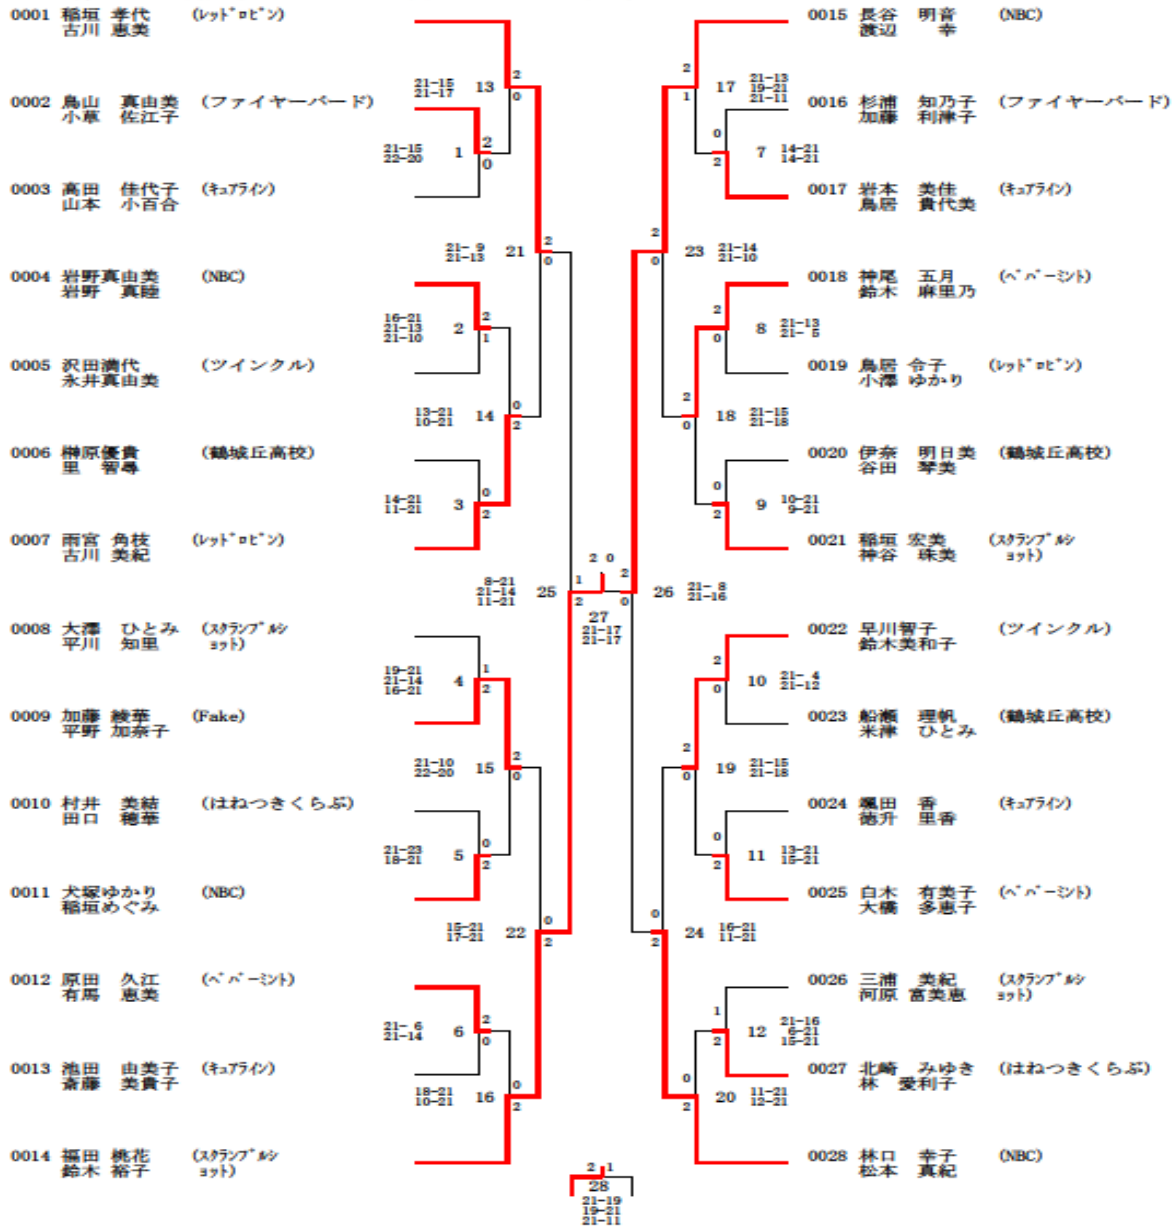

第28回新人戦ダブルス大会

◆大会日:2012年9月9日(日)会場:西尾市総合体育館

24-09-09 18:39

第28回新人戦ダブルス大会(24-09-09実施) 男子ダブルス

第28回新人戦ダブルス大会

◆大会日:2012年9月9日(日)会場:西尾市総合体育館

24-09-09 18:39

第28回新人戦ダブルス大会(24-09-09実施) 女子ダブルス

◆大会日:2012年9月9日(日)会場:西尾市総合体育館

第28回新人戦ダブルス大会ベテランの部(24-09-09実施)

50才以上女子ダブルス

	浅井 小澤	舟倉 牧野	石川 桑山	大澤 佐野	関 洋 田京	順位	マッチ 得失	ゲーム 得失	ポイント 得失	
1 浅井 弘美 (ハ・ハ・ - ミント)	/	1	6	9	3	1	4-0	8-0	168-110	
小澤 八千代 (ハ・ハ・ - ミント)		2-0	2-0	2-0	2-0		100.	100.	60.43	
2 舟倉 尚美 (レット・ロビ・ン)		0-2	/	4	7	10	4	1-3	3-6	156-171
牧野 美智恵 (レット・ロビ・ン)				0-2	2-0	1-2		25.	33.33	47.71
3 石川 恵里子 (ハ・ハ・ - ミント)				0-2	/	2		8	5	1-3
桑山 かをり (ハ・ハ・ - ミント)	2-0	0-2	0-2			25.	25.	44.82		
4 大澤 弘美 (レット・ロビ・ン)	0-2	0-2	2-0	/	5	2	2-2	4-4	146-147	
佐野 弘富江 (レット・ロビ・ン)					0-2		2-0	2-0	50.	50.
5 関 洋子 (ハ・ハ・ - ミント)	0-2	2-1	2-0	0-2	/	3	2-2	4-5	153-164	
田京 京子 (ハ・ハ・ - ミント)							0-2	2-0	0-2	50.